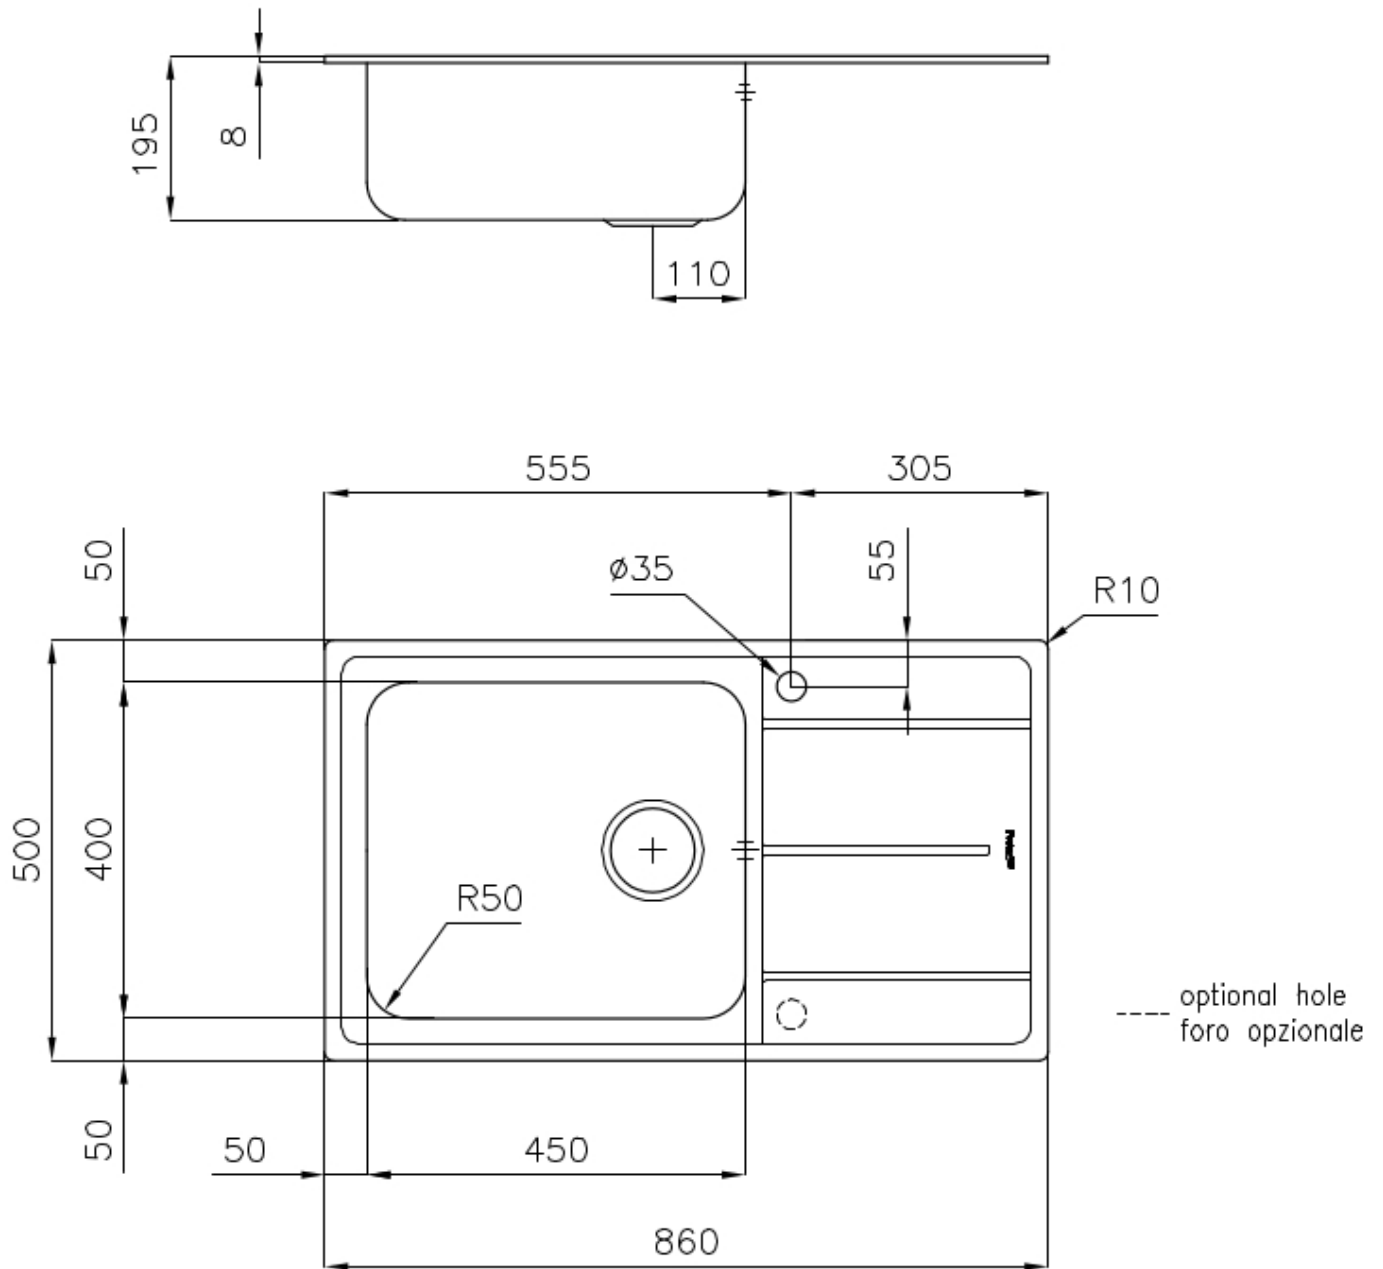

POSSIBILITÉ DE DEUXIÈME/TROISIÈME TROU

L'évier peut être personnalisé avec l'exécution sur demande lors de la commande de trous supplémentaires, qui peuvent être utilisés pour les mitigeurs à double trou, pour les vidanges avec télécommande ou pour l'installation de distributeurs de savon. Les positions sont marquées sur les dessins par des trous en pointillés.

VIDANGE 3,5" BASKET

La vidange est équipé d'une grande bonde de 3,5", avec un bouchon à panier pratique qui empêche les parties solides de s'écouler dans le drain.

DÉTAILS

Bord d'installation

Standard (bord de 8 mm)

Finition

Brossée Foster

Matériau

Acier inoxydable AISI 304

Textures Brossée Foster

Base 60 cm

Dimensions 860x500 mm

Équipement standard Crochets de fixation, joint, vidange, trop-plein et siphon, Emballage en boîte

Trous mitigeur 1 trou en standard - 2ème trou sur demande

Trou d'encastrement 840x480 mm

Égouttoir Oui

Largeur 86 cm

Mesure cuve 450x400 mm

Numéro cuves 1 cuve

Vidange Vidange de 3,5

DESSINS TECHNIQUES